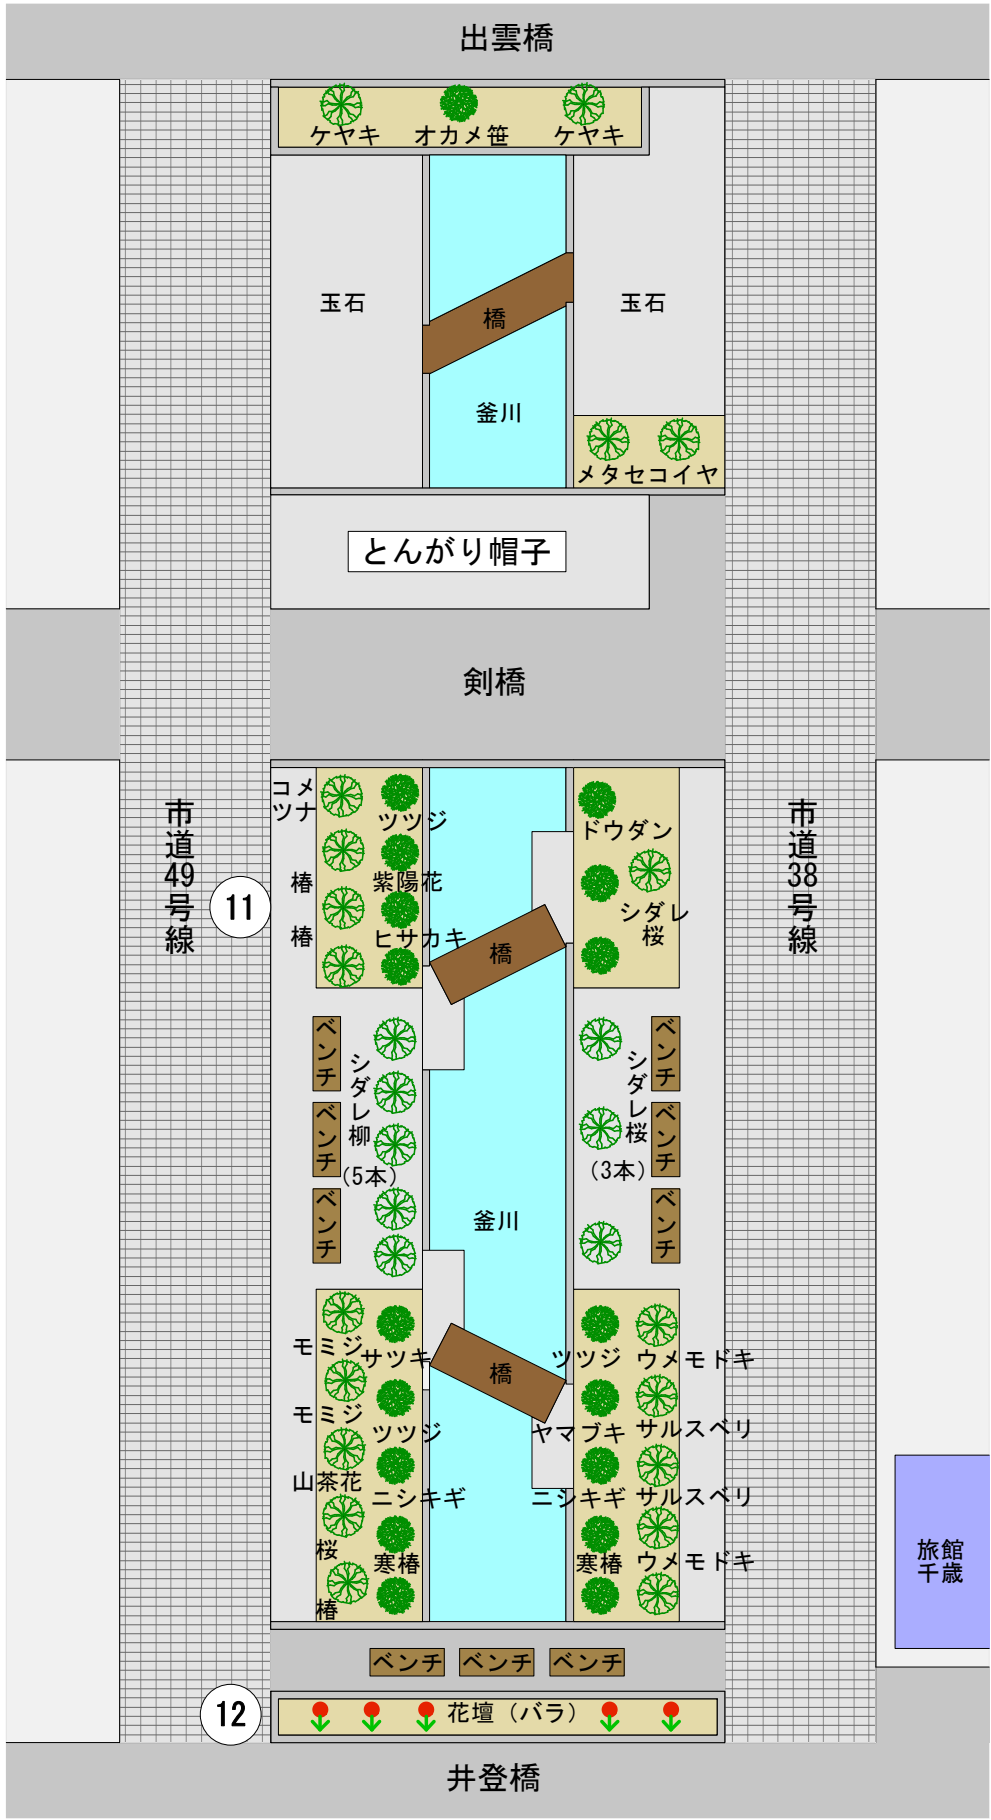

# 第4ゾーン その2 (出雲橋～井登橋)

出雲橋

ケヤキ オカメ笹 ケヤキ

玉石

橋

玉石

釜川

メタセコイヤ

とんがり帽子

剣橋

市道49号線

11

コメツナ ツツジ ツツジ  
 椿 紫陽花  
 椿 ヒサカキ  
 橋  
 ドウダン シダレ桜

市道38号線

ベンチ シダレ柳 (5本)  
 ベンチ  
 ベンチ  
 ベンチ  
 シダレ桜 (3本)  
 ベンチ  
 ベンチ  
 ベンチ  
 ベンチ

モミジ サツキ ツツジ ウメ モドキ  
 モミジ ツツジ ヤマブキ サルスベリ  
 山茶花 ニシキギ ニシキギ サルスベリ  
 桜 寒椿 寒椿 ウメ モドキ  
 椿

旅館千歳

ベンチ ベンチ ベンチ

12

花壇 (バラ)

井登橋